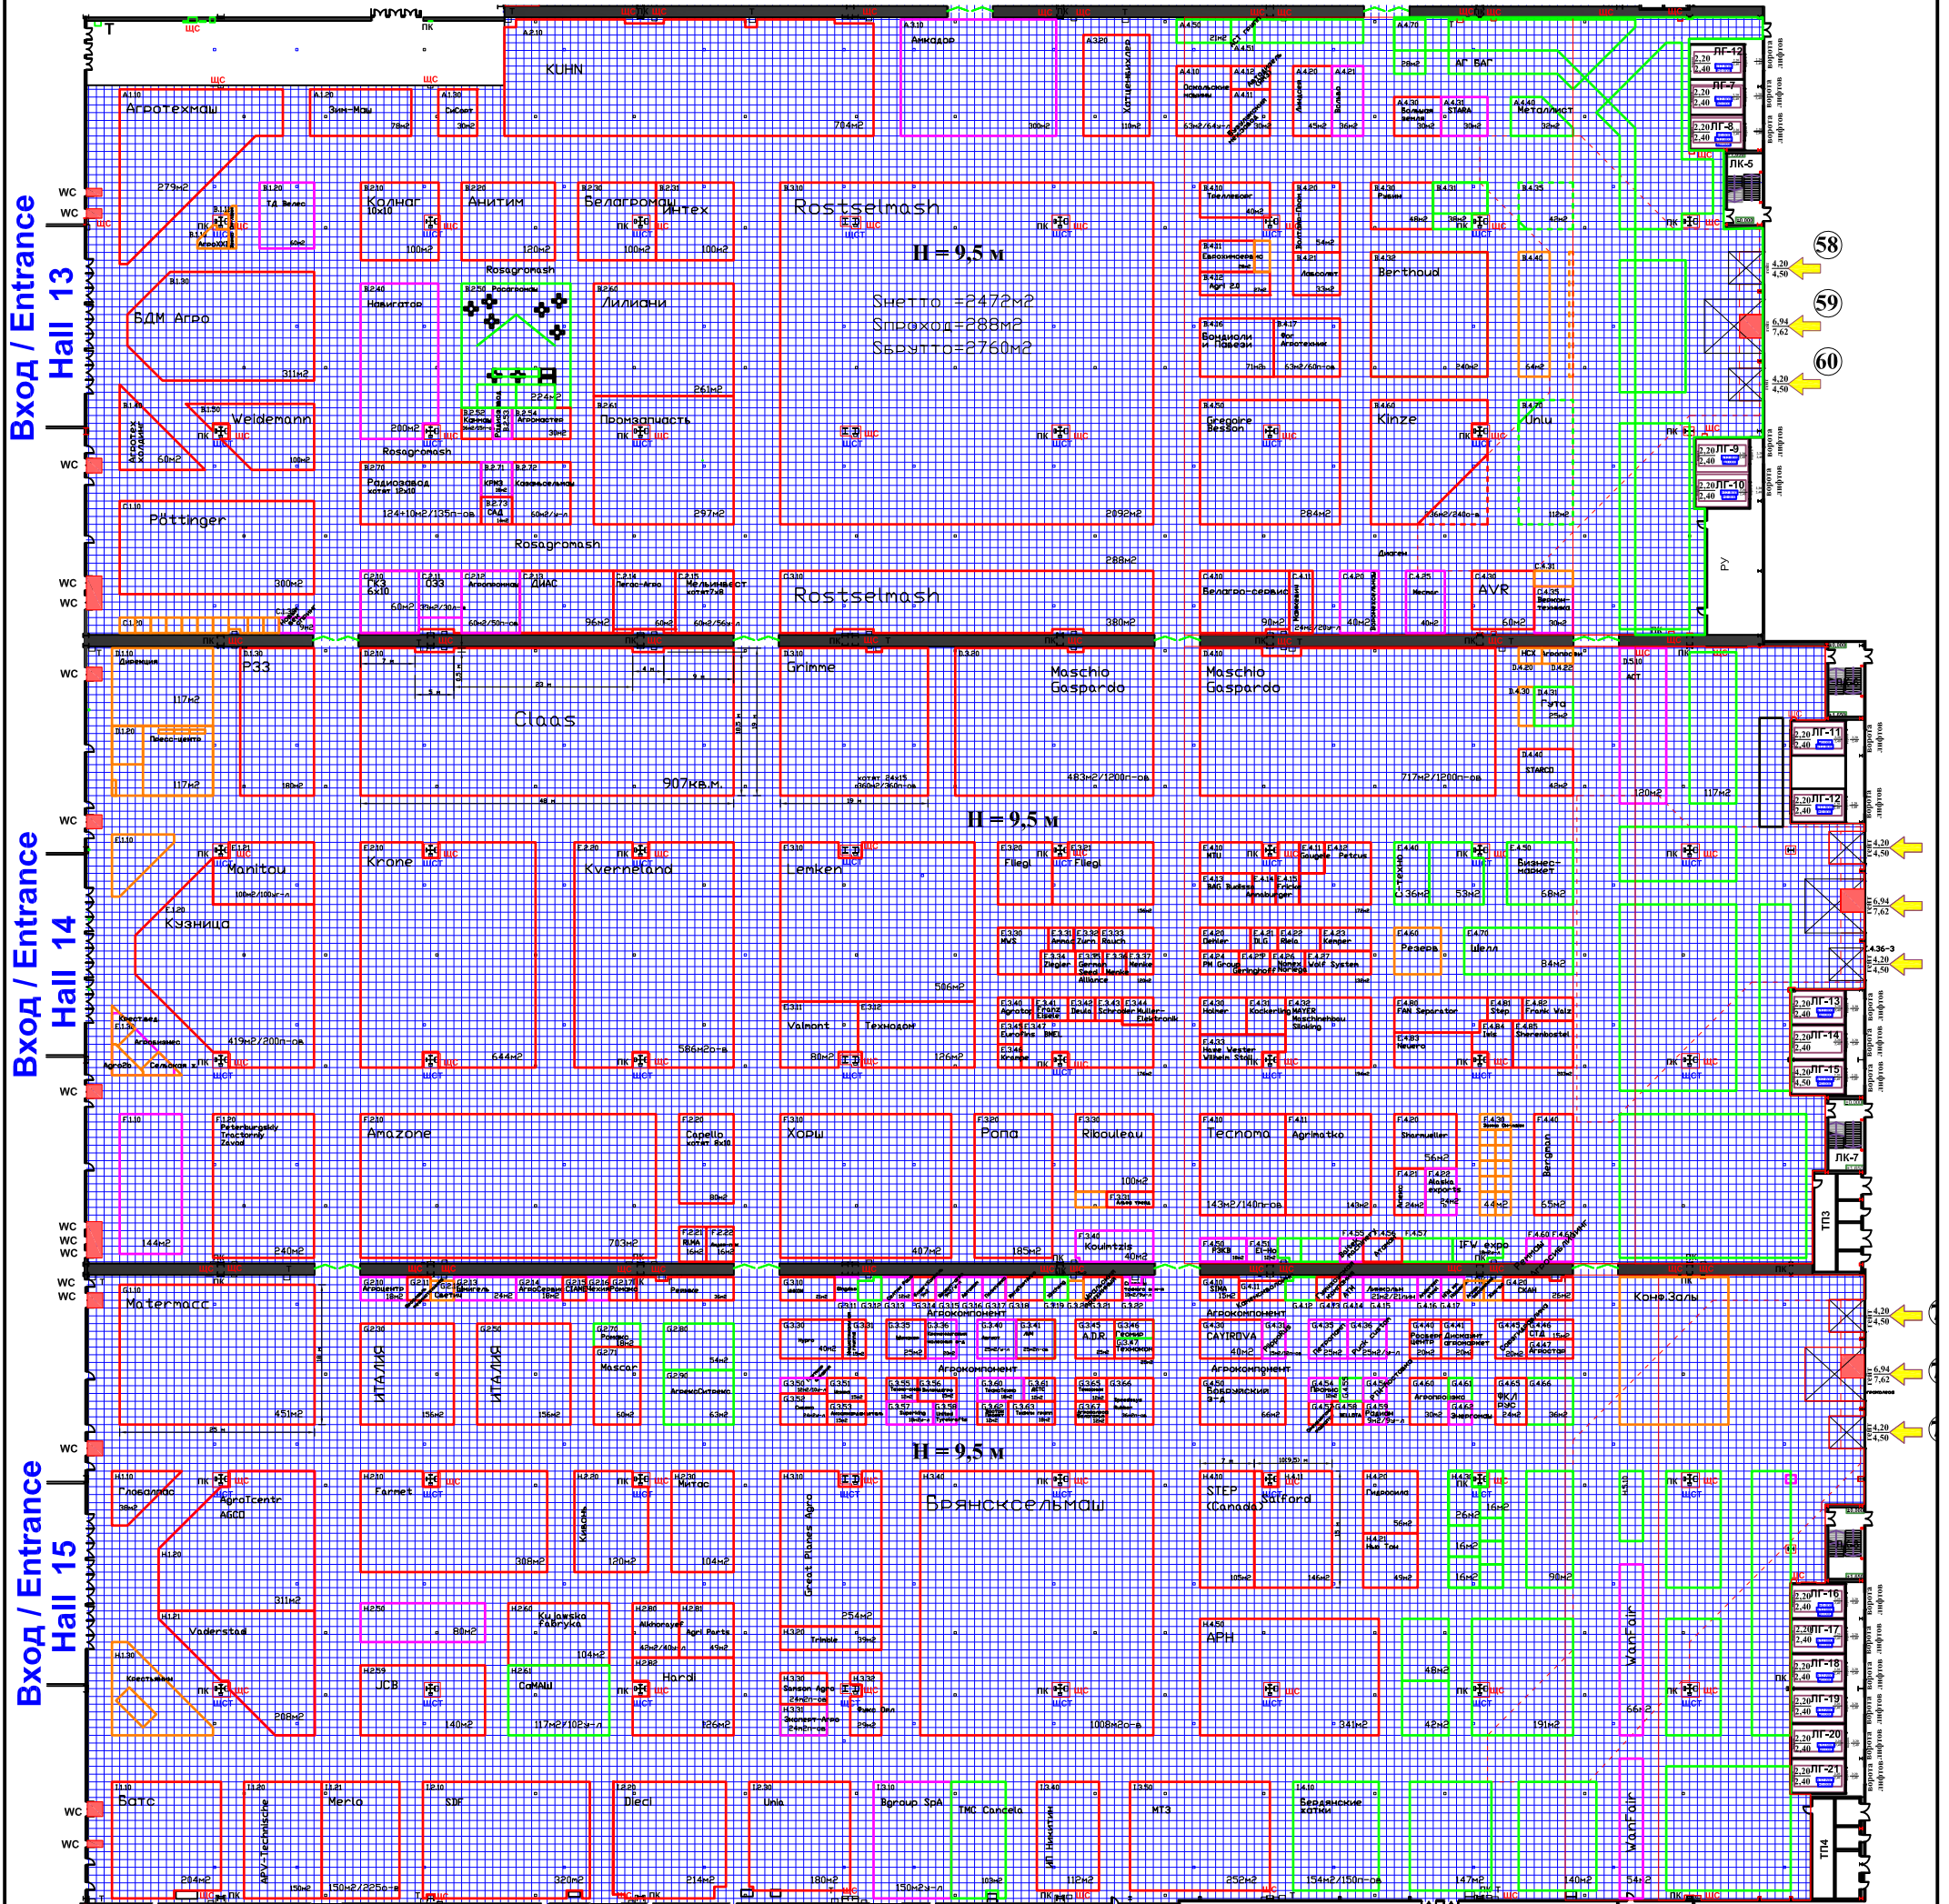

Шаг сетки - 1 метр  
1 square is 1 meter

Без застройки - только ковровин!  
Only for standard construction with restrictions - carpet only!

- Договор подписан / Contract signed
- Договор подписан / Contract signed
- Специальные зоны / Specific areas / infrastructure
- Специальные зоны / Specific areas / infrastructure
- Being negotiated
- Being negotiated
- Не заняты стены / Site is not occupied
- Не заняты стены / Site is not occupied
- Без застройки - только ковровин!  
Only for standard construction with restrictions - carpet only!

— линия ограничения застройки / construction boarder line  
— электрические лючки / electricity hatches  
— водопровод, канализация (лючки) / sewer, drainage hatches  
— электрический щит / electricity distribution box  
— пожарный кран / fire plug  
— шкаф телеком. / telecommunications box  
— щит слаботочный / low-voltage distribution box