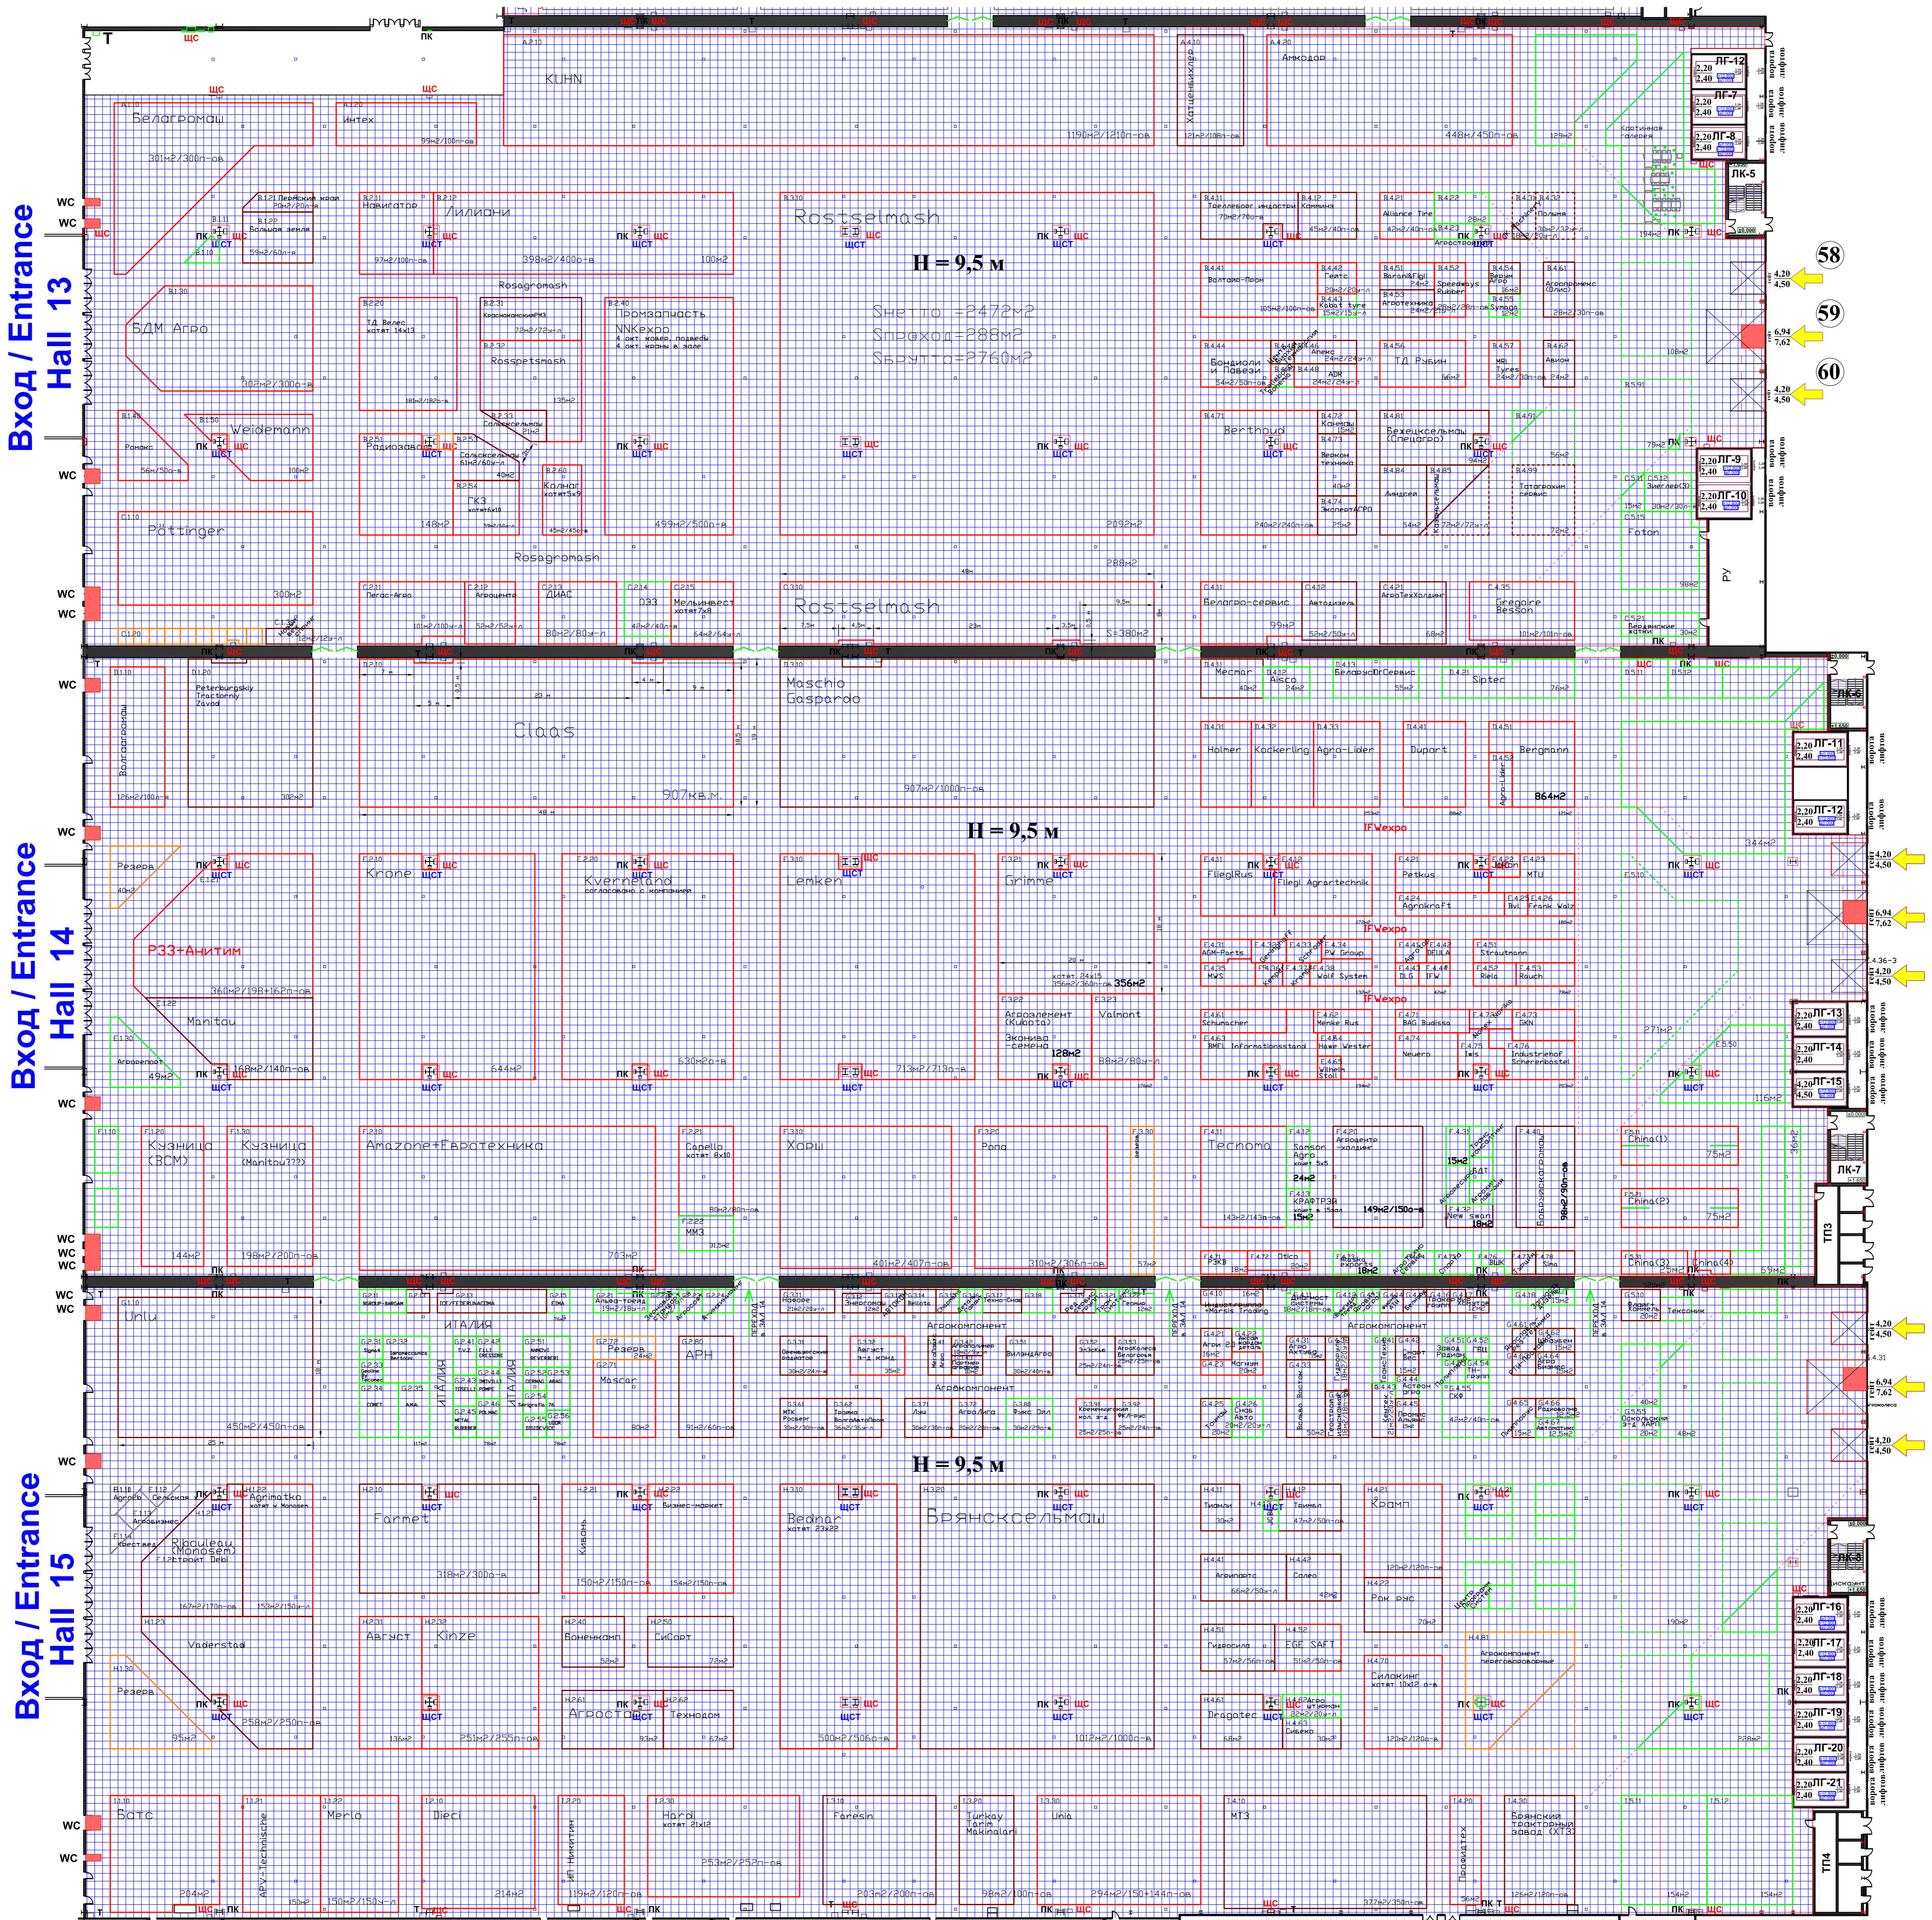

АГРОСАЛОН/AGROSALON 2018

ПЛАН ВЫСТАВКИ EXHIBITION FLOOR PLAN

Шаг сетки - 1 метр
1 square is 1 meter

— линия ограничения застройки
— электрические щиты
— водопровод
— канализация (лючки)
— кондиционирование (лючки)
— электрические лючки
— электроприборы
— вентиляция
— электрический щит
— пожарный кран
— лючки
— шкафы телефонной связи
— шкафы слаботочной электротехники
— шкафы силовой электротехники